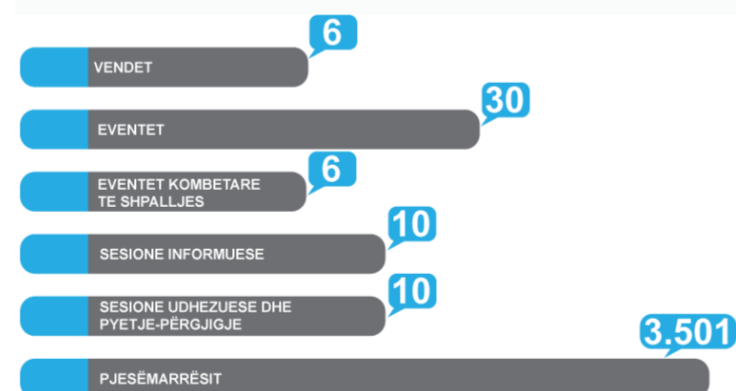

### Si të aplikoni?

Procesi i aplikimit kryhet plotësisht në internet.

- ✓ **Hapi 1.** Aplikantët udhëheqës regjistrohen në platformën virtuale të RCF dhe fillojnë të plotësojnë formularin e tyre për Shprehjen e Interesit.
- ✓ **Hapi 2.** Aplikuesit udhëheqës ftojnë ndërmarrjet partnere përmes sistemit për të shqyrtuar dhe miratuar aplikacionin.
- ✓ **Hapi 3.** Aplikanti udhëheqës ngarkon dokumentet mbështetëse: Memorandum Mirëkuptimi i nënshkruar midis partnerëve, Letër Mbështetje nga Autoritetet përkatëse, licenca dhe akreditime për VTI, dhe regjistrimi i biznesit për ndërmarrjet.
- ✓ **Hapi 4.** Dorëzoni aplikimin tuaj!

Për të parë videon se si të aplikoni klikoni këtu:

## RCF rreth rajonit WB6

Për të promovuar Thirrjen e Parë për Shprehjet e Interesit, Njësia e Menaxhimit të Fondit në bashkëpunim me Forumin e Investimeve të Dhomave të WB6 organizuan 30 evente në gjashtë ekonomitë e Ballkanit Perëndimor gjatë periudhës së aplikimit. Interesi rezultoi në 3500+ pjesëmarrës!